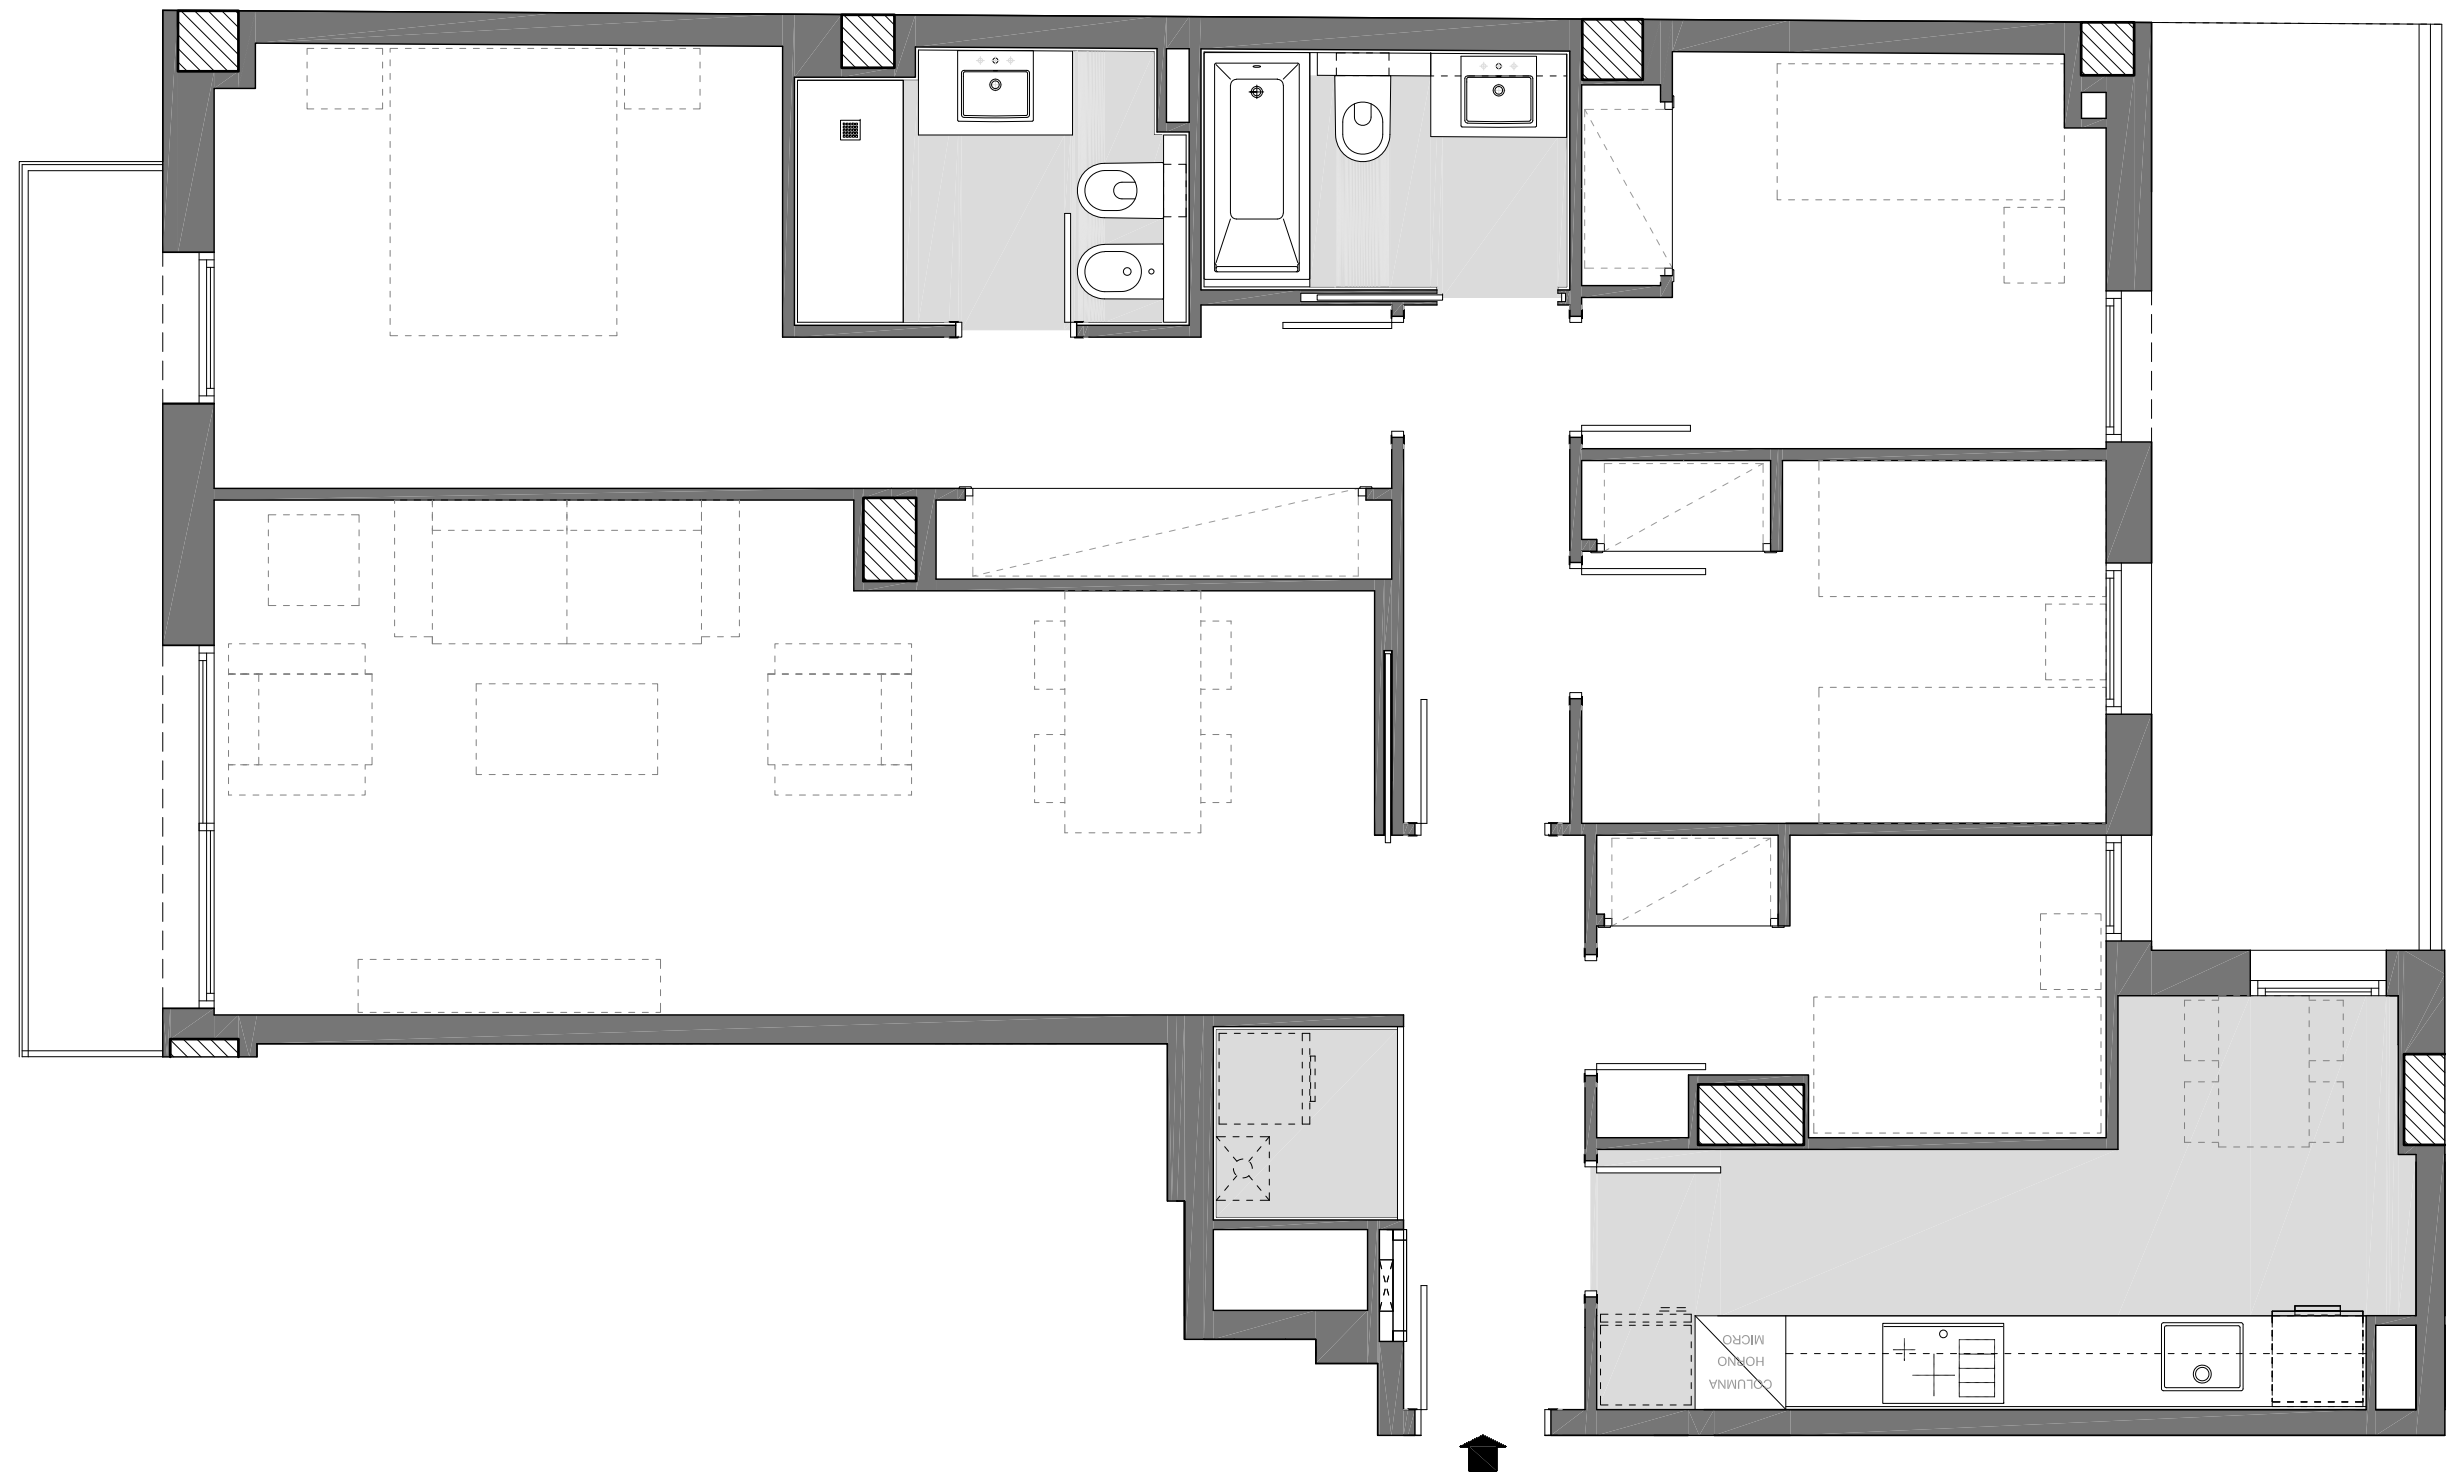

Taulat 179

Escala: A
Planta: PRIMERA
Porta: B
Passeig de Taulat, 179
BARCELONA

Superfície Construída Interior:	96,61 m ²
Superfície Construída Exterior, Coberta:	-- m ²
Total Superfície Construída:	96,61 m ²
Superfície Útil Interior:	79,58 m ²
Superfície Exterior Descoberta:	9,14 m ²

Ubicació

Plànol Clau

Data: 27 de Novembre de 2019 Escala: 1/75

◆ Taulat 179

Escala: B
 Planta: PRIMERA
 Porta: 4a
 Passeig de Taulat, 181
 BARCELONA

Superfície Construïda Interior:	109,48 m ²
Superfície Construïda Exterior, Coberta:	5,60 m ²
Total Superfície Construïda:	115,08 m ²
Superfície Útil Interior:	92,83 m ²
Superfície Exterior Descuberta:	11,31 m ²

Superfície Construída Interior:	96,61 m ²
Superfície Construída Exterior, Coberta:	-- m ²
Total Superfície Construída:	96,61 m ²
Superfície Útil Interior:	79,58 m ²
Superfície Exterior Descoberta:	-- m ²

Ubicació

Plànol Clau

Data: 17 de Juliol de 2020 Escala: 1/50

◆ Taulat 179

Escala: B
 Planta: TIPUS (2^a a 6^a)
 Porta: 4a
 Passeig de Taulat, 181
 BARCELONA

Superfície Construïda Interior:	109,48 m ²
Superfície Construïda Exterior, Coberta:	5,60 m ²
Total Superfície Construïda:	115,08 m ²
Superfície Útil Interior:	92,83 m ²
Superfície Exterior Descuberta:	-- m ²