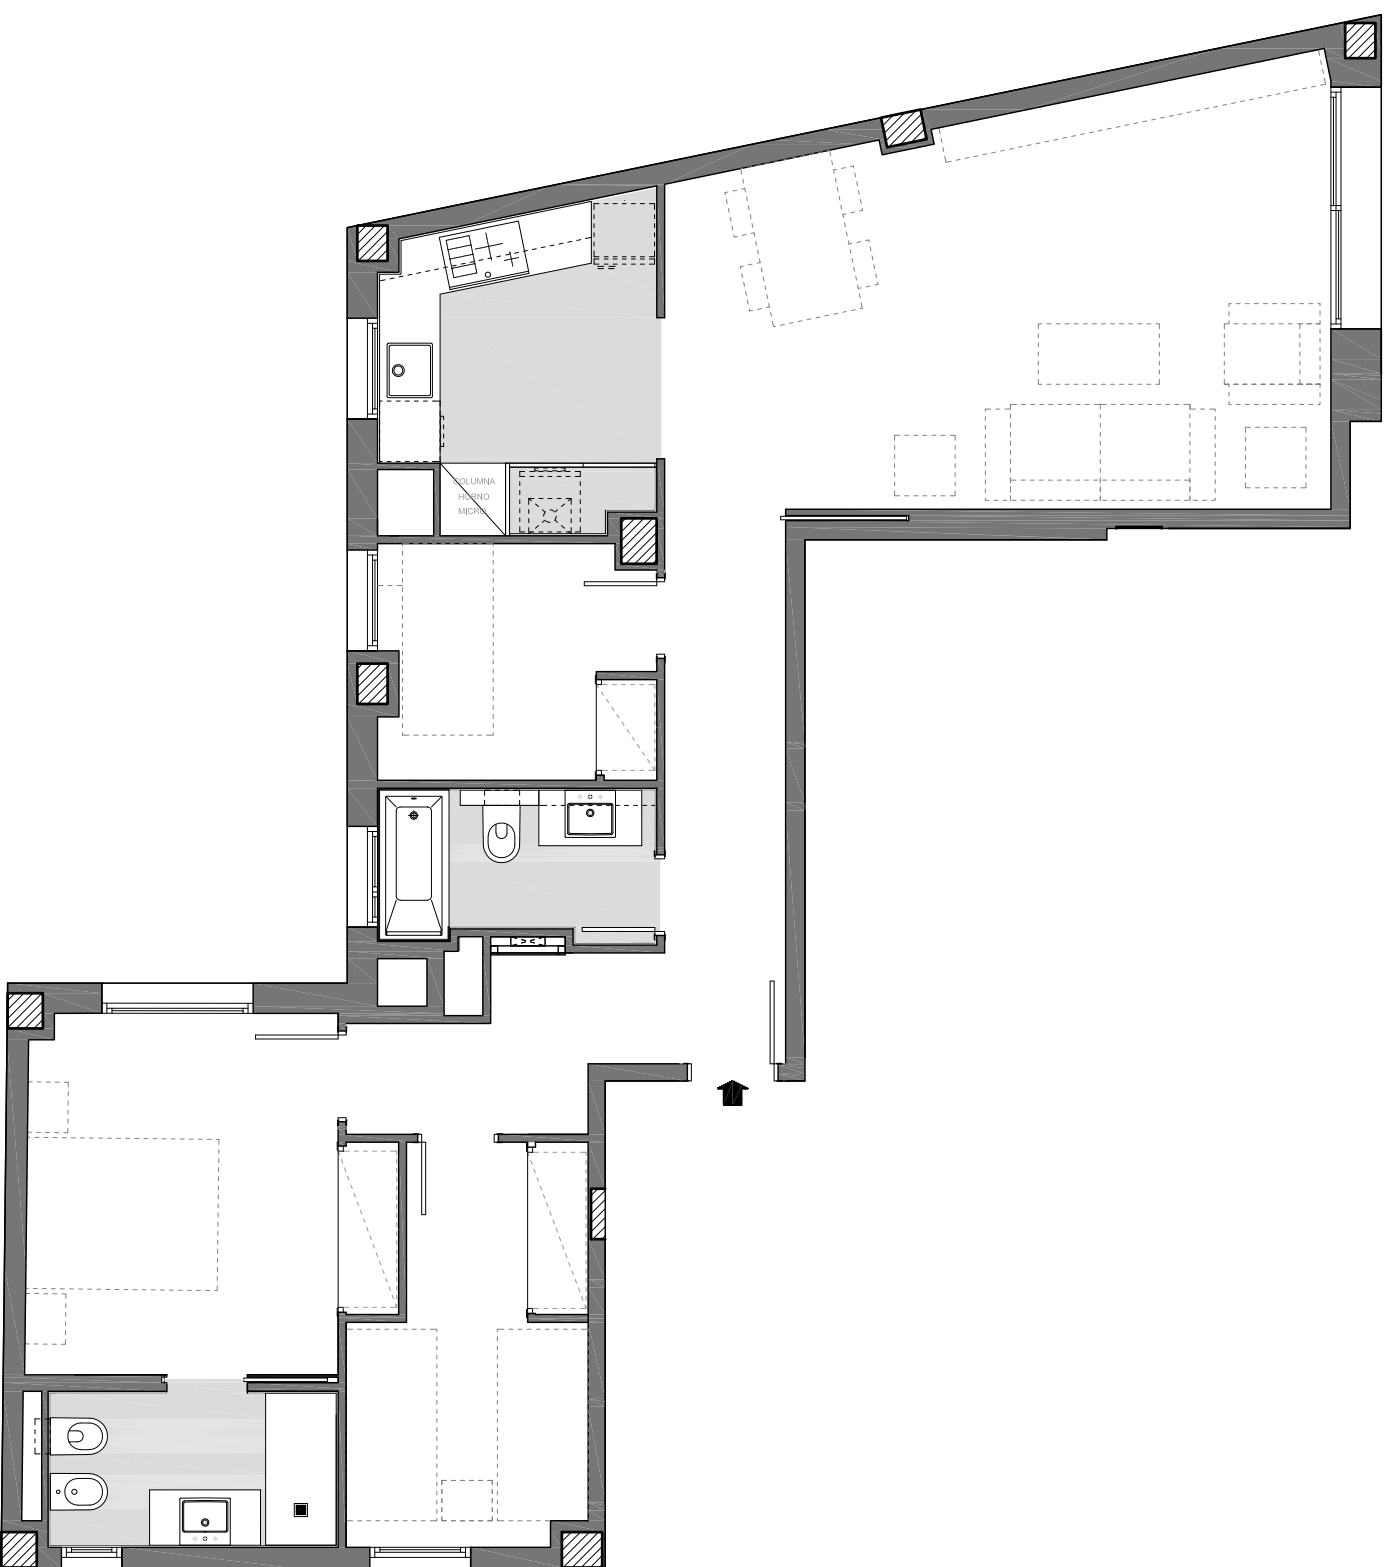

Escala: A

Planta: TIPUS (2ª a 6ª)

Porta: B

Passeig de Taulat, 179

BARCELONA

Superfície Construída Interior:	96,61 m²
Superfície Construída Exterior, Coberta:	-- m²
Total Superfície Construída:	96,61 m²
Superfície Útil Interior:	79,58 m²
Superfície Exterior Descoberta:	-- m²

Ubicació

Plànol Clau

Data: 27 de Novembre de 2020 Escala: 1/75