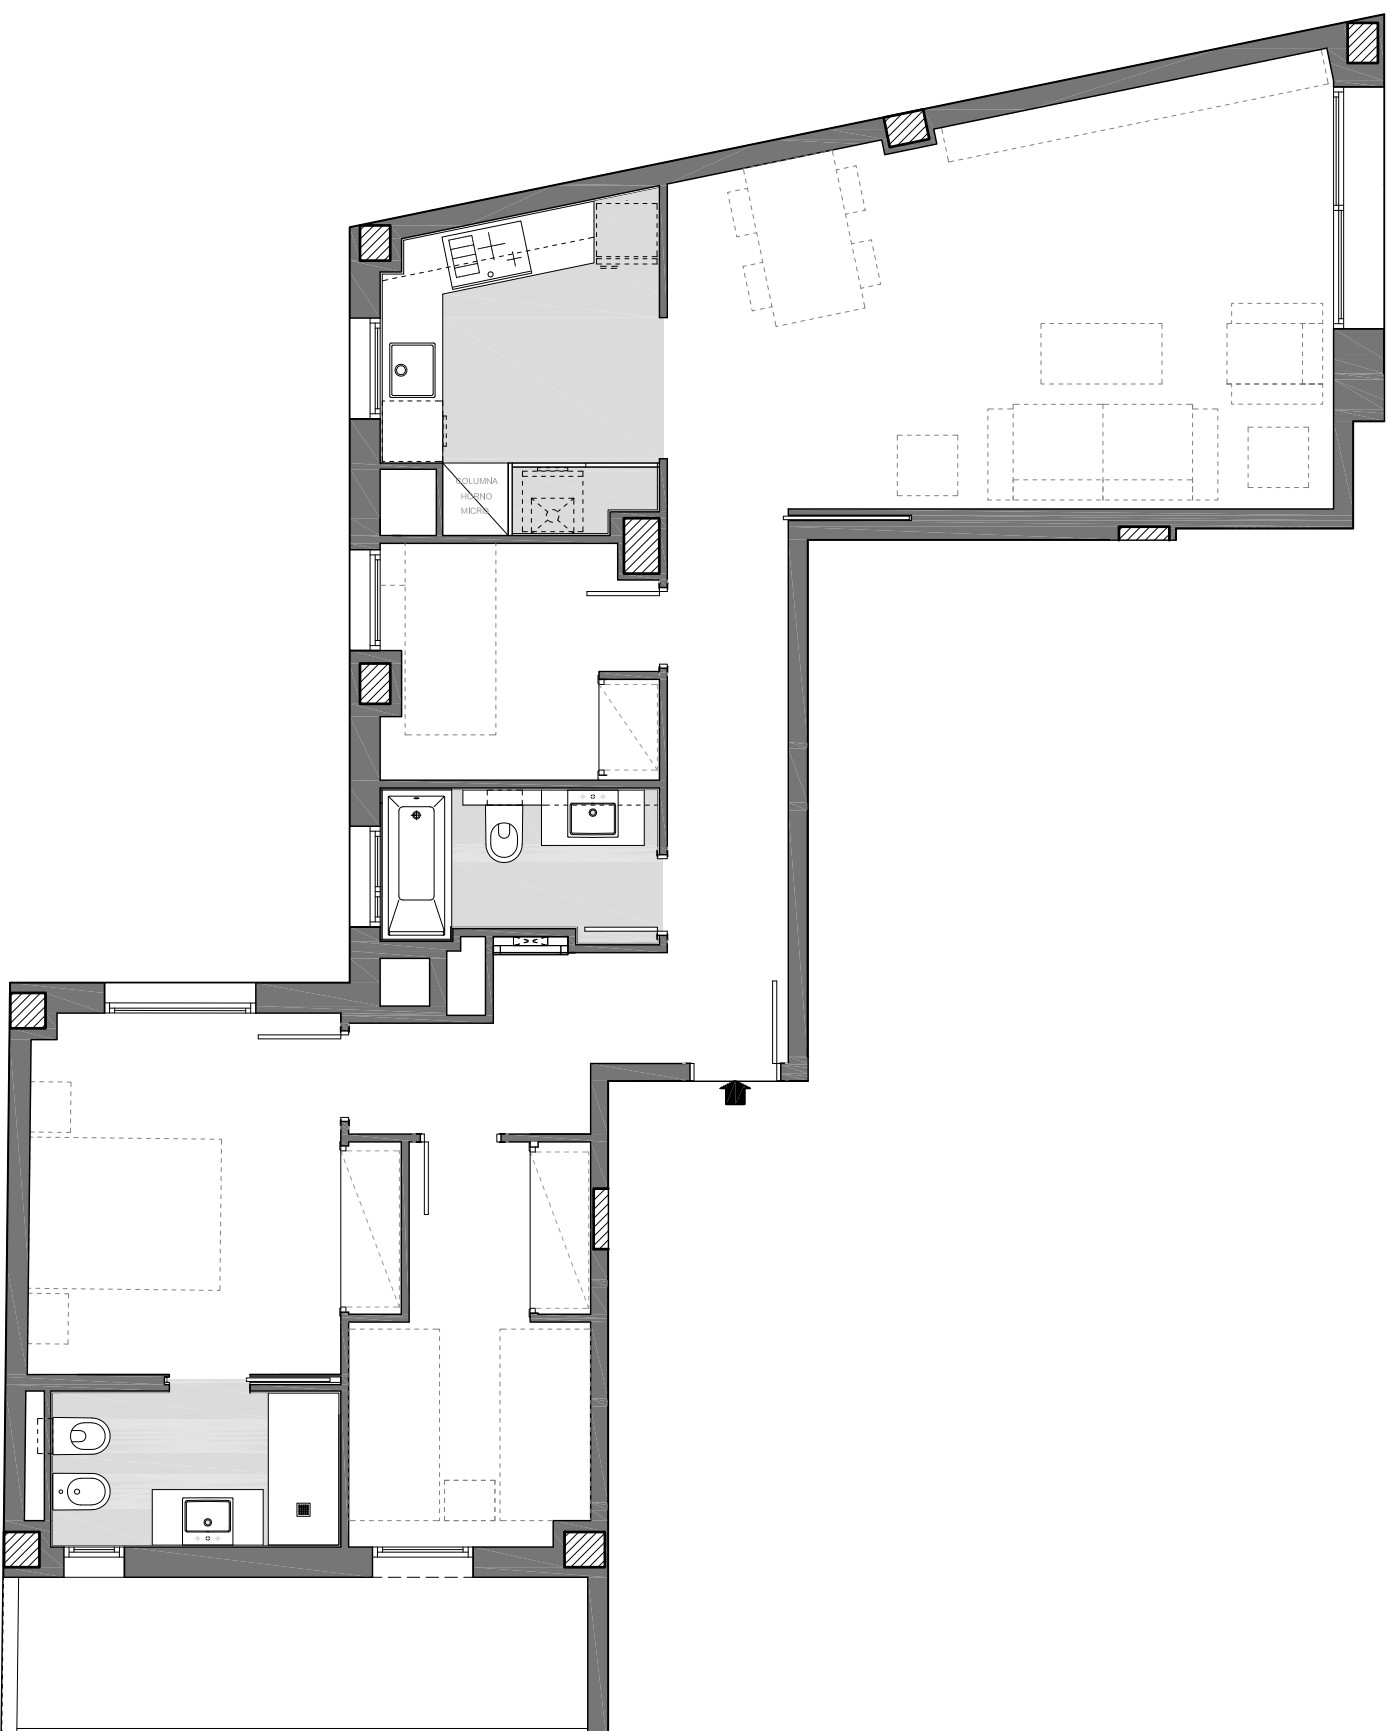

Taulat 179

Escala: A
Planta: PRIMERA
Porta: B
Passeig de Taulat, 179
BARCELONA

Superfície Construída Interior:	96,61 m ²
Superfície Construída Exterior, Coberta:	-- m ²
Total Superfície Construída:	96,61 m ²
Superfície Útil Interior:	79,58 m ²
Superfície Exterior Descoberta:	9,14 m ²

Ubicació

Plànol Clau

Data: 27 de Novembre de 2019 Escala: 1/75

◆ Taulat 179

Escala: B
 Planta: PRIMERA
 Porta: 4a
 Passeig de Taulat, 181
 BARCELONA

Superfície Construïda Interior:	109,48 m ²
Superfície Construïda Exterior, Coberta:	5,60 m ²
Total Superfície Construïda:	115,08 m ²
Superfície Útil Interior:	92,83 m ²
Superfície Exterior Descuberta:	11,31 m ²

Ubicació

Plànol Clau

Data: 27 de Novembre de 2020 Escala: 1/75

◆ Taulat 179

Escala: B
 Planta: TIPUS (2^a a 6^a)
 Porta: 3a
 Passeig de Taulat, 181
 BARCELONA

Superfície Construïda Interior:	108,00 m ²
Superfície Construïda Exterior, Coberta:	5,75 m ²
Total Superfície Construïda:	113,75 m ²
Superfície Útil Interior:	91,53 m ²
Superfície Exterior Descoberta:	-- m ²

Ubicació

Plànol Clau

Data: 17 de Juliol de 2020 Escala: 1/50

◆ Taulat 179

Escala: B
 Planta: TIPUS (2^a a 6^a)
 Porta: 4a
 Passeig de Taulat, 181
 BARCELONA

Superfície Construïda Interior:	109,48 m ²
Superfície Construïda Exterior, Coberta:	5,60 m ²
Total Superfície Construïda:	115,08 m ²
Superfície Útil Interior:	92,83 m ²
Superfície Exterior Descuberta:	-- m ²