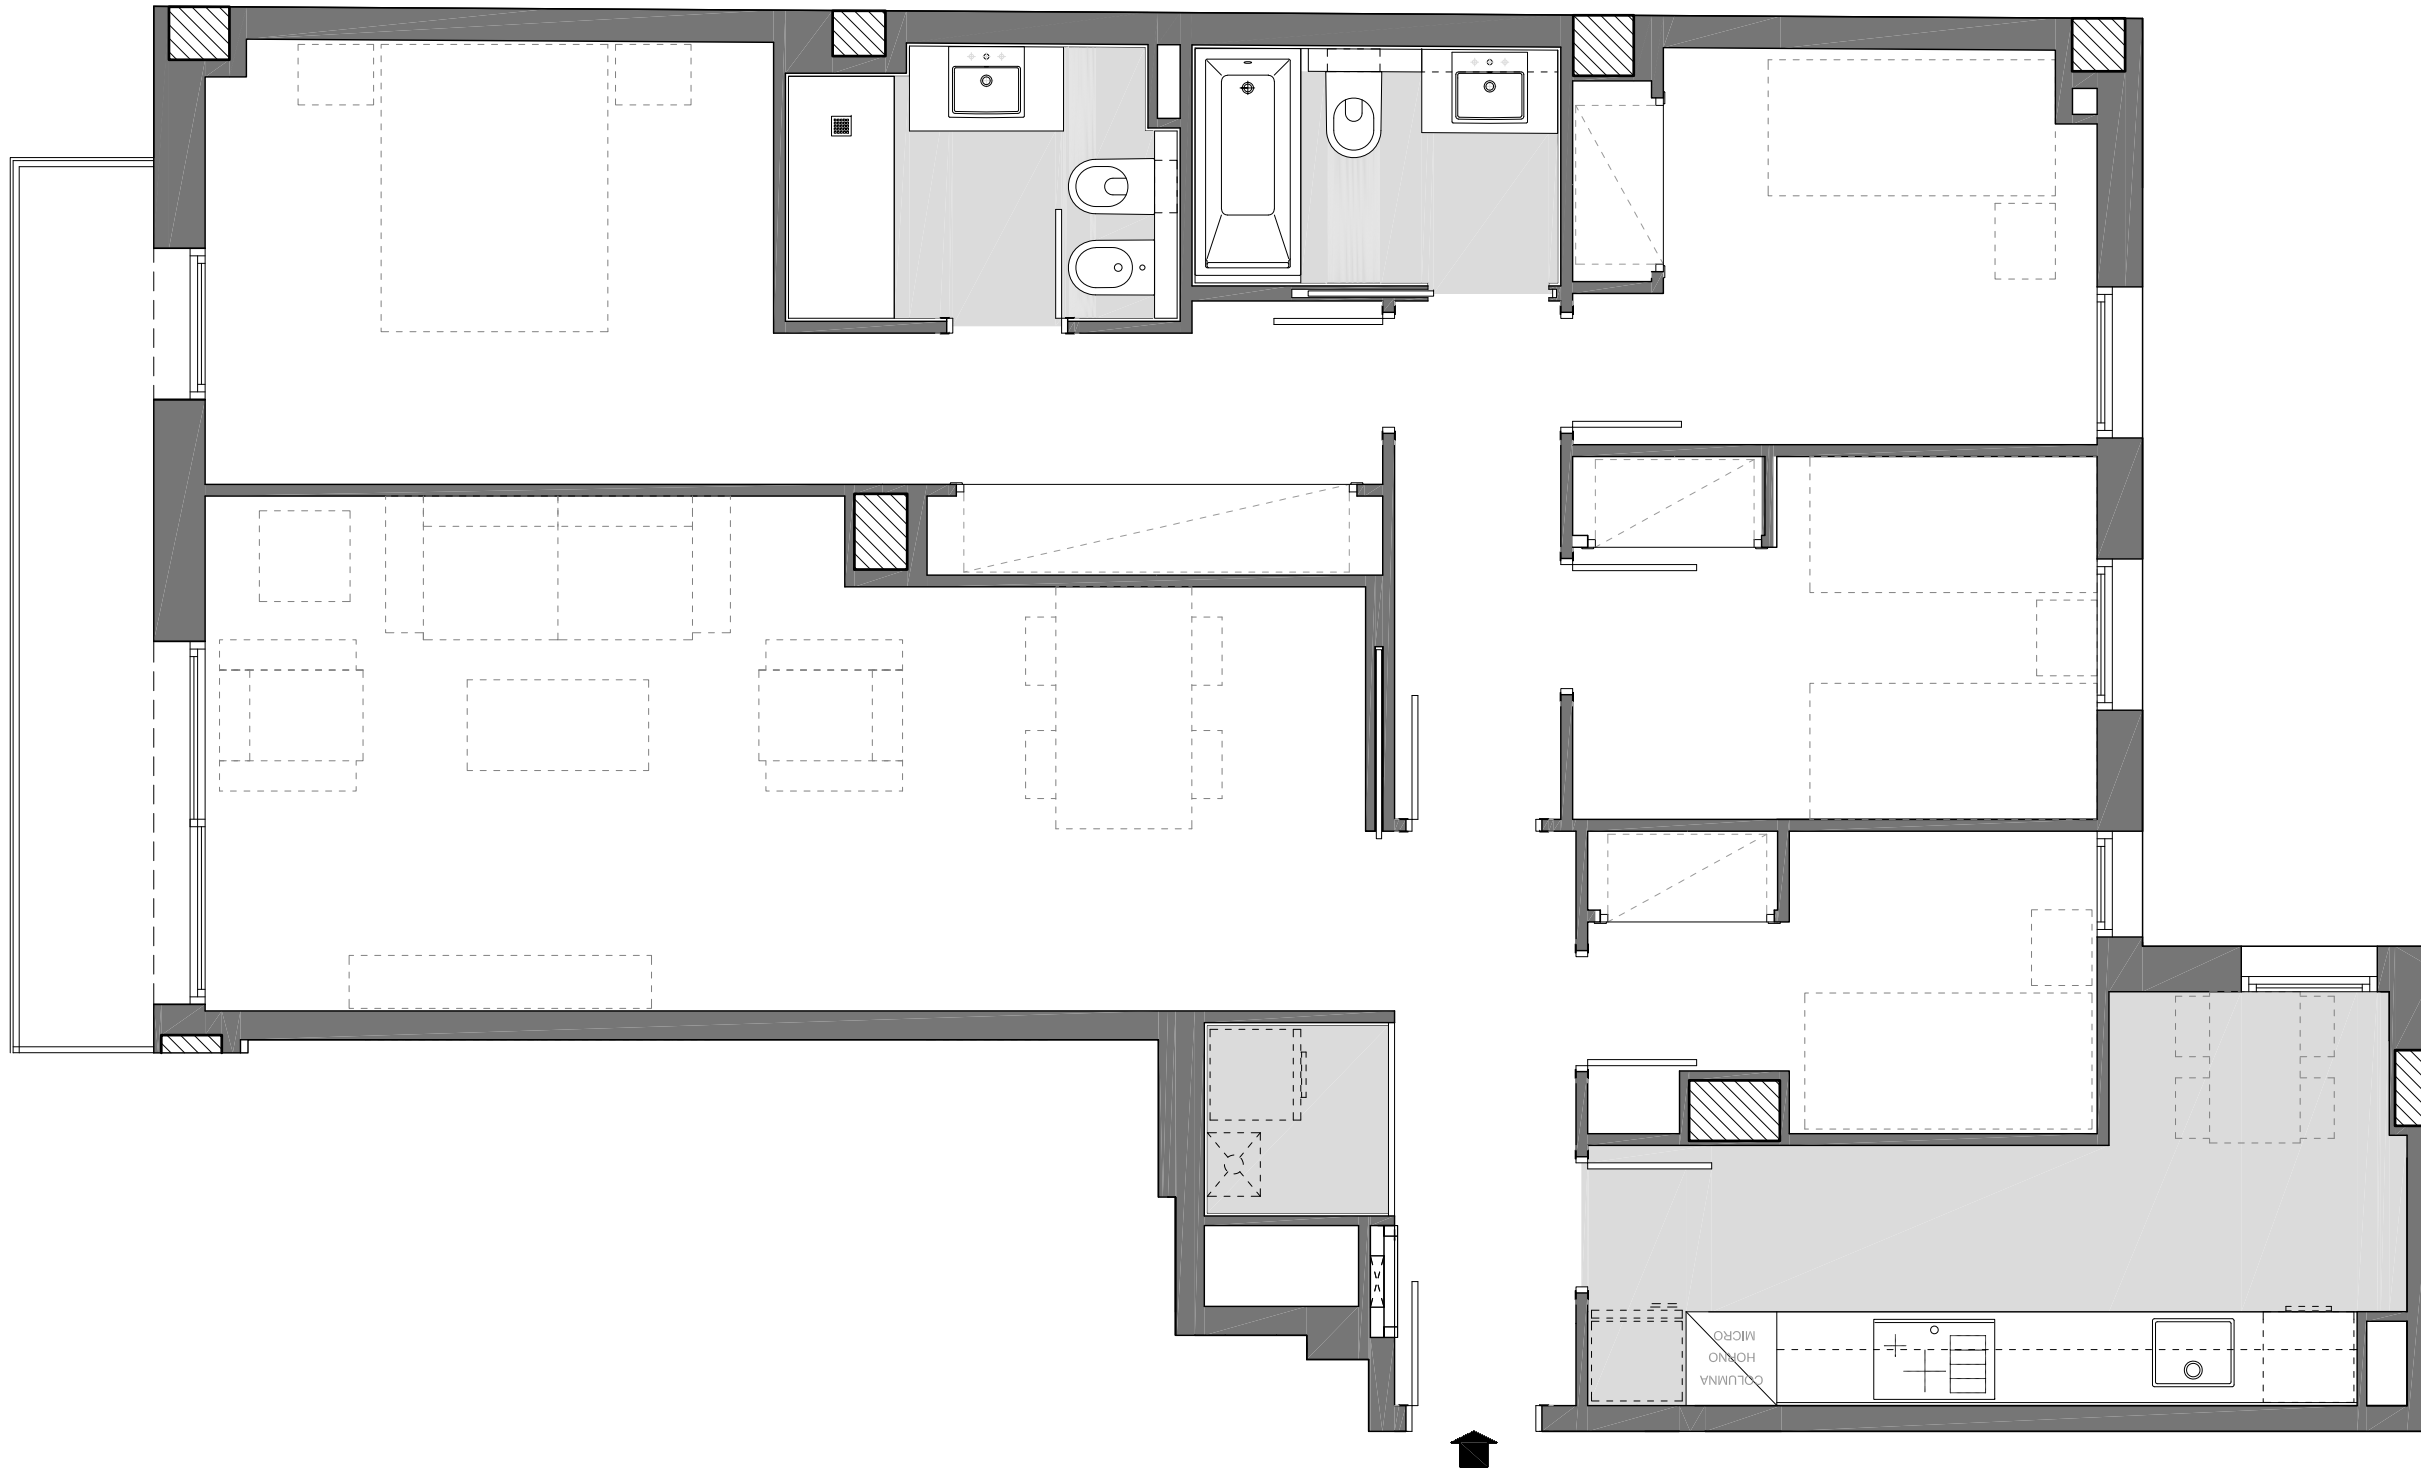

Taulat 179

Escala: A
Planta: PRIMERA
Porta: B
Passeig de Taulat, 179
BARCELONA

Superfície Construída Interior:	96,61 m ²
Superfície Construída Exterior, Coberta:	-- m ²
Total Superfície Construída:	96,61 m ²
Superfície Útil Interior:	79,58 m ²
Superfície Exterior Descoberta:	9,14 m ²

Ubicació

Plànol Clau

Data: 27 de Novembre de 2020 Escala: 1/75

◆ Taulat 179

Escala: B
 Planta: TIPUS (2^a a 6^a)
 Porta: 3a
 Passeig de Taulat, 181
 BARCELONA

Superfície Construïda Interior:	108,00 m ²
Superfície Construïda Exterior, Coberta:	5,75 m ²
Total Superfície Construïda:	113,75 m ²
Superfície Útil Interior:	91,53 m ²
Superfície Exterior Descoberta:	-- m ²

Ubicació

Plànol Clau

Data: 17 de Juliol de 2020 Escala: 1/50

◆ Taulat 179

Escala: B
 Planta: TIPUS (2^a a 6^a)
 Porta: 4a
 Passeig de Taulat, 181
 BARCELONA

Superfície Construïda Interior:	109,48 m ²
Superfície Construïda Exterior, Coberta:	5,60 m ²
Total Superfície Construïda:	115,08 m ²
Superfície Útil Interior:	92,83 m ²
Superfície Exterior Descuberta:	-- m ²

Ubicació

Plànol Clau

Data: 17 de Juliol de 2020 Escala: 1/50