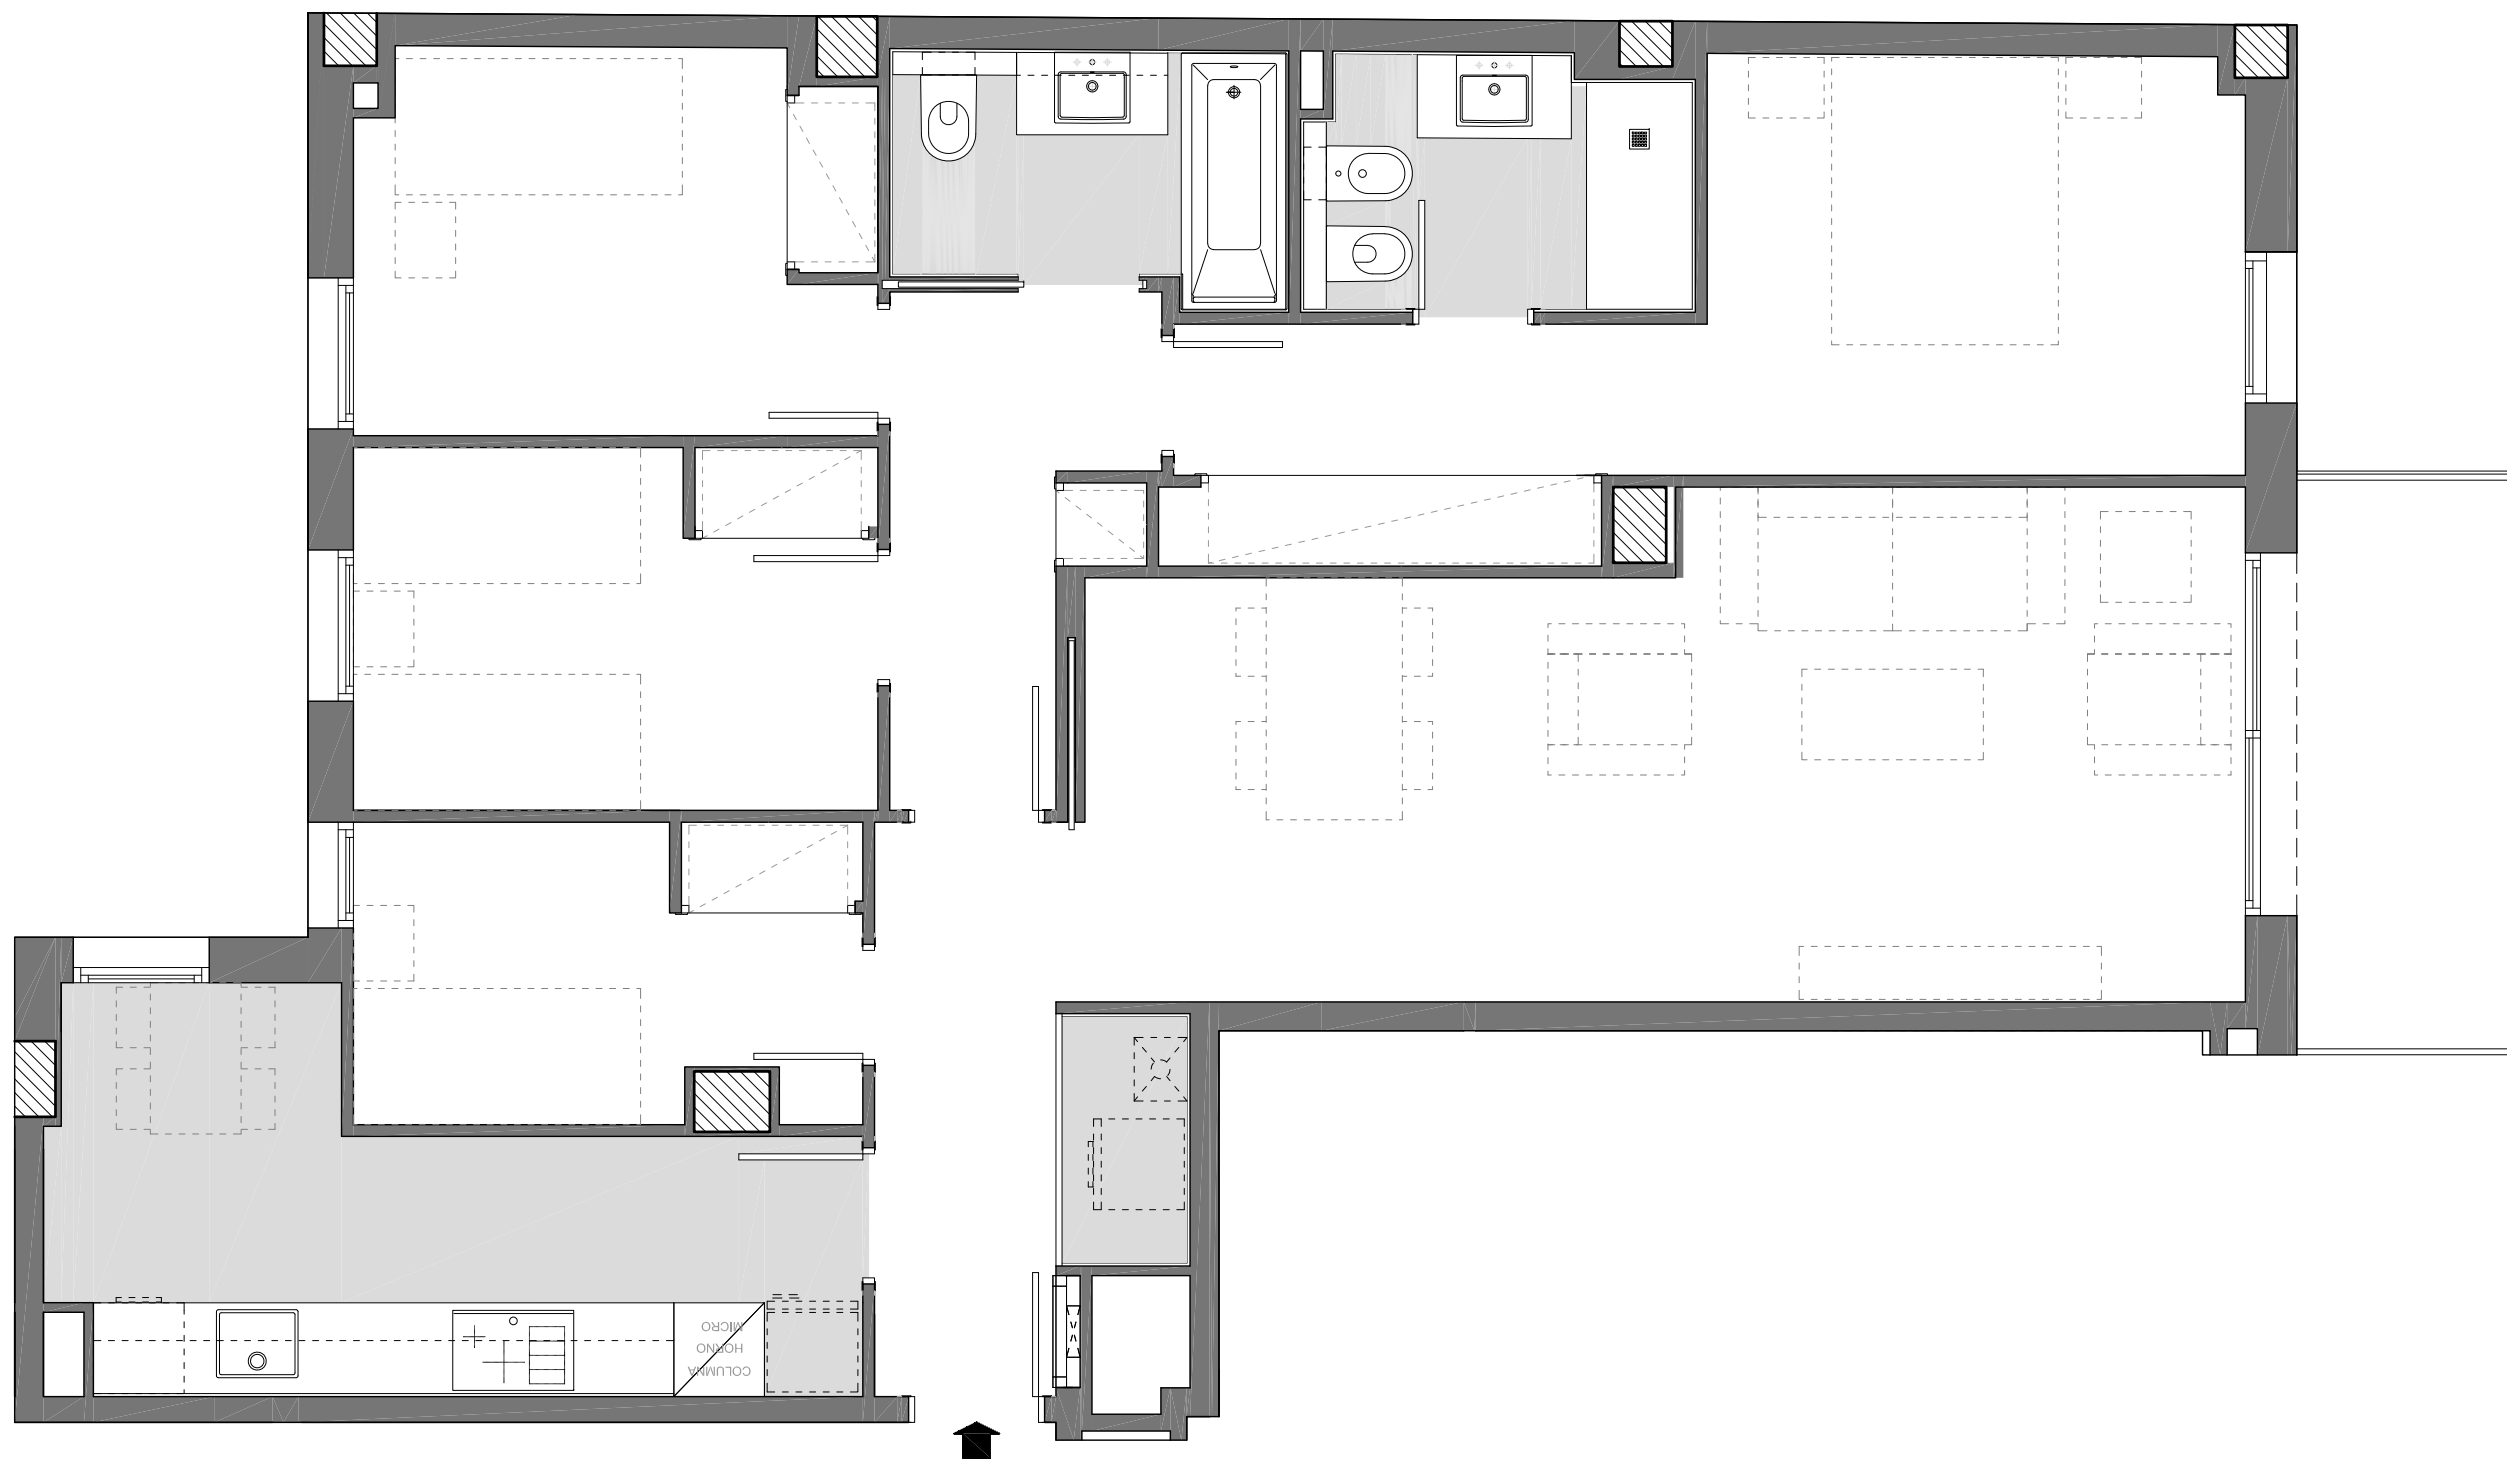

Taulat 179

Escala: A
Planta: PRIMERA
Porta: B
Passeig de Taulat, 179
BARCELONA

Superfície Construída Interior:	96,61 m ²
Superfície Construída Exterior, Coberta:	-- m ²
Total Superfície Construída:	96,61 m ²
Superfície Útil Interior:	79,58 m ²
Superfície Exterior Descoberta:	9,14 m ²

Superfície Construída Interior:	96,61 m ²
Superfície Construída Exterior, Coberta:	-- m ²
Total Superfície Construída:	96,61 m ²
Superfície Útil Interior:	79,58 m ²
Superfície Exterior Descoberta:	-- m ²

Ubicació

Plànol Clau

Data: 27 de Novembre de 2020 Escala: 1/75

◆ Taulat 179

Escala: B
 Planta: TIPUS (2^a a 6^a)
 Porta: 3a
 Passeig de Taulat, 181
 BARCELONA

Superfície Construïda Interior:	108,00 m ²
Superfície Construïda Exterior, Coberta:	5,75 m ²
Total Superfície Construïda:	113,75 m ²
Superfície Útil Interior:	91,53 m ²
Superfície Exterior Descoberta:	-- m ²

Ubicació

Plànol Clau

Data: 17 de Juliol de 2020 Escala: 1/50

◆ Taulat 179

Escala: B
 Planta: TIPUS (2^a a 6^a)
 Porta: 4a
 Passeig de Taulat, 181
 BARCELONA

Superfície Construïda Interior:	109,48 m ²
Superfície Construïda Exterior, Coberta:	5,60 m ²
Total Superfície Construïda:	115,08 m ²
Superfície Útil Interior:	92,83 m ²
Superfície Exterior Descuberta:	-- m ²